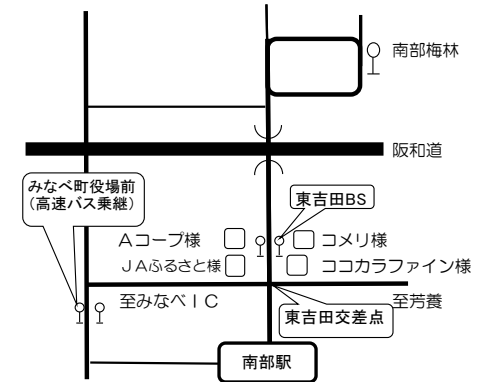

平成30年2月3日(土)より毎日運行!!

みなべ梅林時刻表

平成29年12月作成
終期は開花状況により未定です

南部駅⇒梅林行き

紀伊田辺駅	発		9:25	****	11:22	****	****	13:12	****	14:42	****	****
南部駅	発		9:50	10:30	11:30	12:00	12:40	13:50	14:15	14:50	15:20	15:50
みなべ町役場前	発		↓	10:35	11:35	↓	12:45	↓	↓	↓	↓	↓
東吉田	発		9:53	↓	↓	12:03	↓	13:53	14:18	14:53	15:23	15:53
南部梅林	着		10:00	10:45	11:45	12:10	12:55	14:00	14:25	15:00	15:30	16:00

梅林⇒南部駅行き

南部梅林	発		10:10	10:50	11:45	12:10	13:05	14:00	14:30	15:10	15:35	16:10
みなべ町役場前	発		↓	↓	↓	↓	13:15	↓	14:40	↓	15:45	↓
東吉田	着		10:15	10:55	11:50	12:15	↓	14:05	↓	15:15	↓	16:15
南部駅	着		10:20	11:00	11:55	12:20	13:20	14:10	14:45	15:20	15:50	16:20
紀伊田辺駅	着		****	****	****	****	****	****	****	****	****	16:45

主要バス停 停車場所

JR参考時刻

※列車時刻については、JRにご確認下さい。時刻は平成29年12月1日現在のものです。

みなべ駅 列車時刻	大阪方面行き	10:15	11:38	12:23	13:32	13:39	14:33	15:38	15:51	16:45
	普 ☆和歌山	特 新大阪	普 ☆和歌山	普 ☆和歌山	特 新大阪	普 ☆和歌山	特 新大阪	普 ☆和歌山	普 ☆和歌山	
田辺・白浜 方面行き	11:33	11:45	12:29	13:58	14:27	15:00	15:58	16:27		
	普 田辺	特 白浜	普 田辺	普 田辺	特 白浜	普 田辺	普 田辺	特 白浜		

☆印は、途中の御坊駅で乗換

主要バス停運賃

(単位：円)

乗車区間	おとな	こども
南部駅 ⇄ 南部梅林	250	130
南部駅 ⇄ 東吉田	160	80
南部駅 ⇄ みなべ町役場前	160	80
南部梅林 ⇄ 東吉田	150	80
南部梅林 ⇄ みなべ町役場前	210	110

高速バス参考時刻

※時刻については、運行会社にご確認下さい。時刻は平成29年12月22日現在のものです。

みなべ町役場前 高速バス時刻	大阪 方面行き	13:23	14:45	15:55						※運行会社 明光バス・JRバス
		大阪	大阪	大阪						

※JR列車及び高速バスの遅延には対応できかねますので、ご了承下さい。

龍神自動車株式会社 0739-22-2100