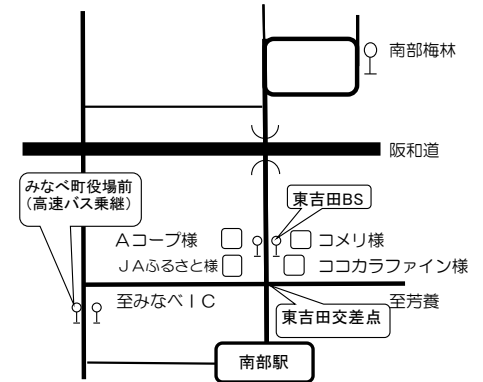

平成30年2月3日(土)より毎日運行!!

みなべ梅林時刻表

平成29年12月作成
終期は開花状況により未定です

南部駅⇒梅林行き

紀伊田辺駅	発		9:25	****	11:00	****	****	12:50	****	14:20	****	****
南部駅	発		9:50	10:30	11:30	12:00	12:40	13:50	14:15	14:50	15:20	15:50
みなべ町役場前	発		↓	10:35	11:35	↓	12:45	↓	↓	↓	↓	↓
東吉田	発		9:53	↓	↓	12:03	↓	13:53	14:18	14:53	15:23	15:53
南部梅林	着		10:00	10:45	11:45	12:10	12:55	14:00	14:25	15:00	15:30	16:00

梅林⇒南部駅行き

南部梅林	発		10:10	10:50	11:45	12:10	13:05	14:00	14:30	15:10	15:35	16:10
みなべ町役場前	発		↓	↓	↓	↓	13:15	↓	14:40	↓	15:45	↓
東吉田	着		10:15	10:55	11:50	12:15	↓	14:05	↓	15:15	↓	16:15
南部駅	着		10:20	11:00	11:55	12:20	13:20	14:10	14:45	15:20	15:50	16:20
紀伊田辺駅	着		****	****	****	****	****	****	****	****	****	16:45

JR参考時刻

※列車時刻については、JRにご確認下さい。時刻は平成29年12月1日現在のものです。

みなべ駅 列車時刻	大阪方面行き	10:15	11:38	12:23	13:32	13:39	14:33	15:38	15:51	16:45
	田辺・白浜 方面行き	11:33	11:45	12:29	13:58	14:27	15:00	15:58	16:27	

☆印は、途中の御坊駅で乗換

高速バス参考時刻

※時刻については、運行会社にご確認下さい。時刻は平成29年12月22日現在のものです。

みなべ町役場前 高速バス時刻	大阪 方面行き	13:23	14:45	15:55						※運行会社 明光バス・JRバス
		大阪	大阪	大阪						

※JR列車及び高速バスの遅延には対応できかねますので、ご了承下さい。

主要バス停 停車場所

主要バス停運賃(片道) (単位:円)

乗車区間	おとな	こども
南部駅 ⇄ 南部梅林	250	130
南部駅 ⇄ 東吉田	160	80
南部駅 ⇄ みなべ町役場前	160	80
南部梅林 ⇄ 東吉田	150	80
南部梅林 ⇄ みなべ町役場前	210	110

龍神自動車株式会社 0739-22-2100